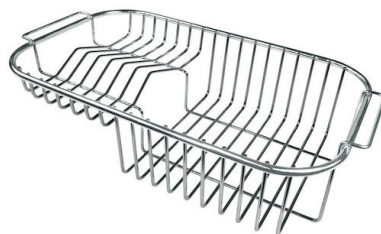

PILETTA 3,5" BASKET

Lo scarico è dotato di piletta grande 3,5", con il pratico tappo a cestello che impedisce il defluire nello scarico di parti solide.

POSSIBILITÀ SECONDO/TERZO FORO

Il lavello è personalizzabile con l'esecuzione su richiesta in fase d'ordine di fori aggiuntivi, utilizzabili per miscelatori a doppio foro, per pilette con comando remoto o per l'installazione di dispenser per il sapone. Le posizioni sono segnalate sui disegni con fori a linea tratteggiata.

Dotazioni standard Ganci di fissaggio, guarnizione, piletta, troppo-pieno e sifone, Imballo in scatola

Fori Mixer 1 foro di serie - 2° e 3° su richiesta

Foro incasso 950x480 mm

Gocciolatoio Si

Larghezza 97 cm

Misura vasca 362,5x400 + 150x300mm

Numero vasche 2 vasche

Piletta Piletta 3,5"

DATI TECNICI

ACCESSORI OPZIONALI

Cestello inox
8611 000

Cestello portapiatti inox
8100 301

Scolapasta bianco
8151 100

Tagliere in HPDE
8657 001

Tagliere scorrevole in legno Iroko
8643 000

ABBINAMENTI CONSIGLIATI

Miscelatore Gamma 3 vie - satinato
8496 100

Miscelatore Lorenzo
8466 000

Miscelatore NYC
8486 000

PILETTE AUTOMATICHE OPZIONALI