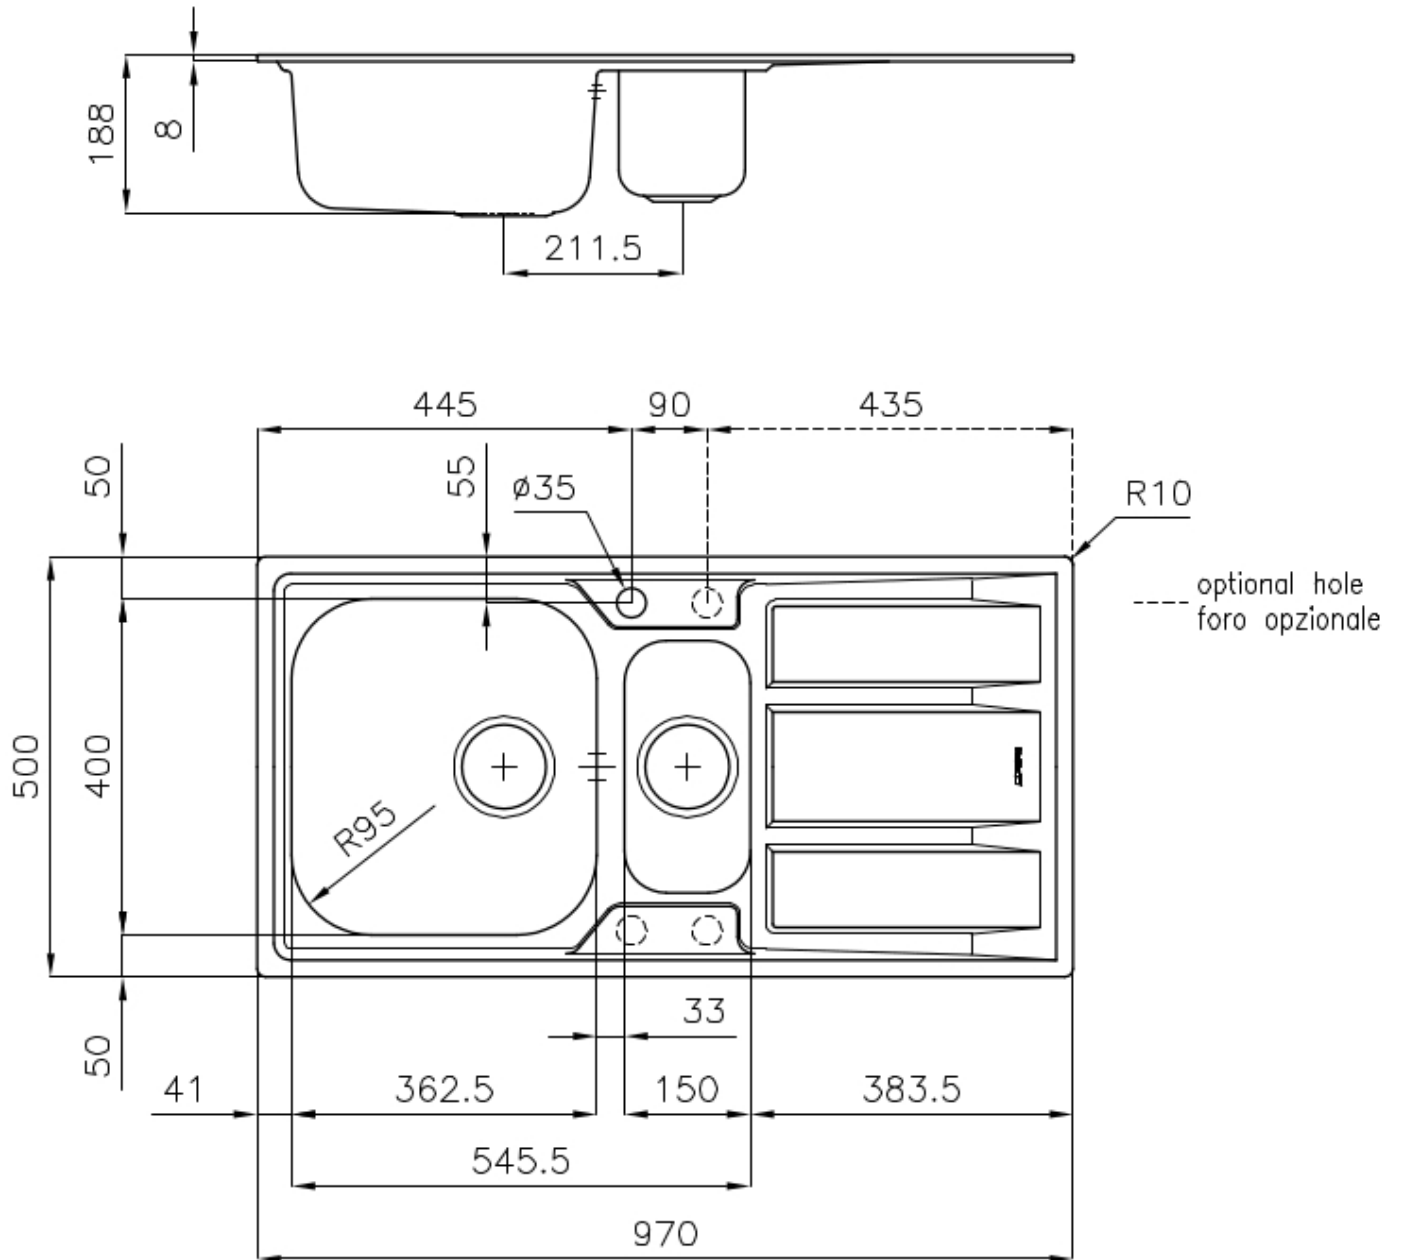

PILETTA 3,5" BASKET

Lo scarico è dotato di piletta grande 3,5", con il pratico tappo a cestello che impedisce il defluire nello scarico di parti solide.

POSSIBILITÀ SECONDO/TERZO FORO

Il lavello è personalizzabile con l'esecuzione su richiesta in fase d'ordine di fori aggiuntivi, utilizzabili per miscelatori a doppio foro, per pilette con comando remoto o per l'installazione di dispenser per il sapone. Le posizioni sono segnalate sui disegni con fori a linea tratteggiata.

DETTAGLI

Bordo Installazione

Standard (Bordo 8 mm)

Finitura Spazzolato Foster

Texture Spazzolato

Materiale Acciaio inox AISI 316

Base 60-80 cm

Dimensioni 970x500 mm

Dotazioni standard Ganci di fissaggio, guarnizione, piletta, troppo-pieno e sifone, Imballo in scatola

Fori Mixer 1 foro di serie - 2° e 3° su richiesta

Foro incasso 950x480 mm

Gocciolatoio Si

Larghezza 97 cm

Misura vasca 362,5x400 + 150x300mm

Numero vasche 2 vasche

Piletta Piletta 3,5"

DATI TECNICI

ACCESSORI OPZIONALI

Cestello inox
8611 000

Cestello portapiatti inox
8100 301

Scolapasta bianco
8151 100